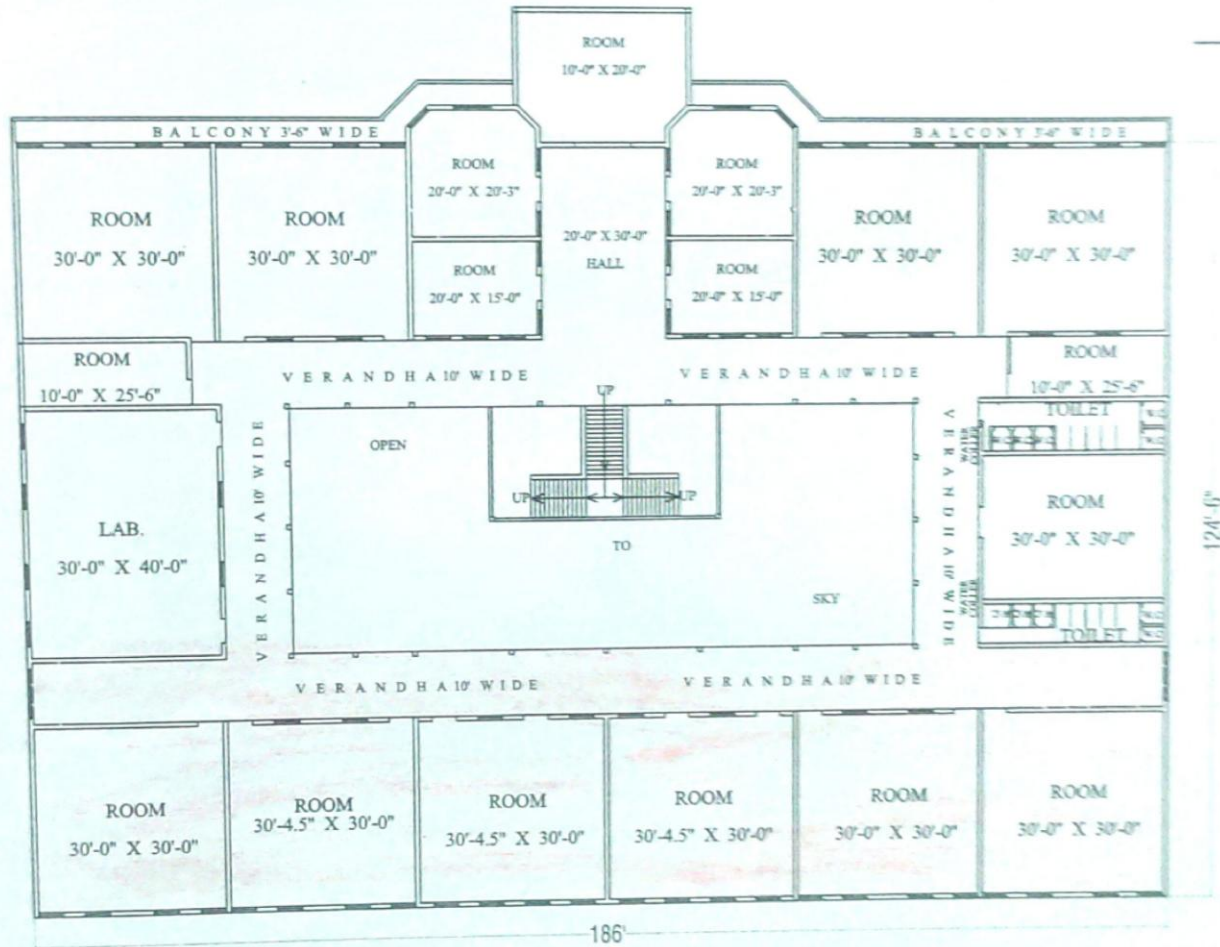

जगद्गुरु कृपालु महाविद्यालय समिति, जसरापुर, तहसील - खेतड़ी, जिला-झुन्झुनू

EXISTING BUILDING - UNDER CONSTRUCTION -

FIRST FLOOR MAP

SAINI DESIGNER'S & ARCHITECT
KHETRI (JHUNJHUNU)
Mob No. 9821290416

सहायक अभियन्ता
चं.स. खेतड़ी

सचिव
जगद्गुरु कृपालु महाविद्यालय समिति
जसरापुर, खेतड़ी (झुन्झुनू)