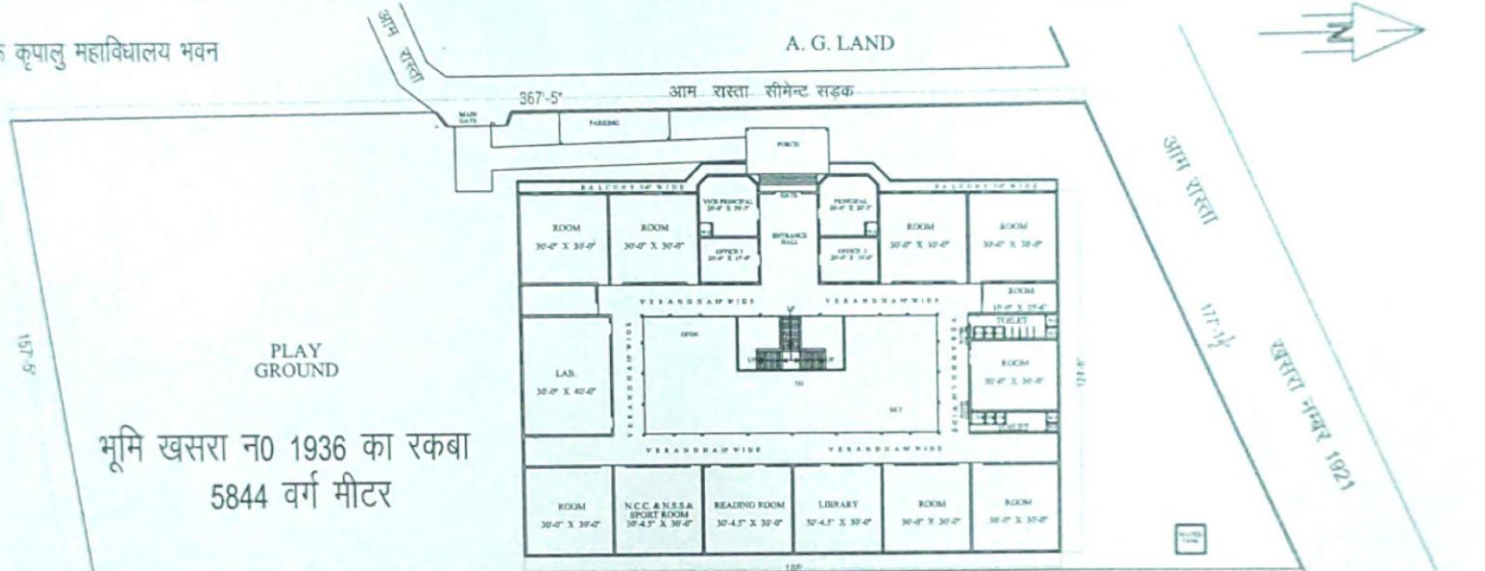

जगद्गुरु कृपालु महाविद्यालय समिति, जसरापुर, तहसील - खेतड़ी, जिला-झुझुनू

जगद्गुरु कृपालु महाविद्यालय भवन

A. G. LAND

भूमि खसरा न0 1936 का रकबा
5844 वर्ग मीटर

भूमि खसरा न0 1937/2 व 1938/2 का
रकबा 3300 वर्ग मीटर