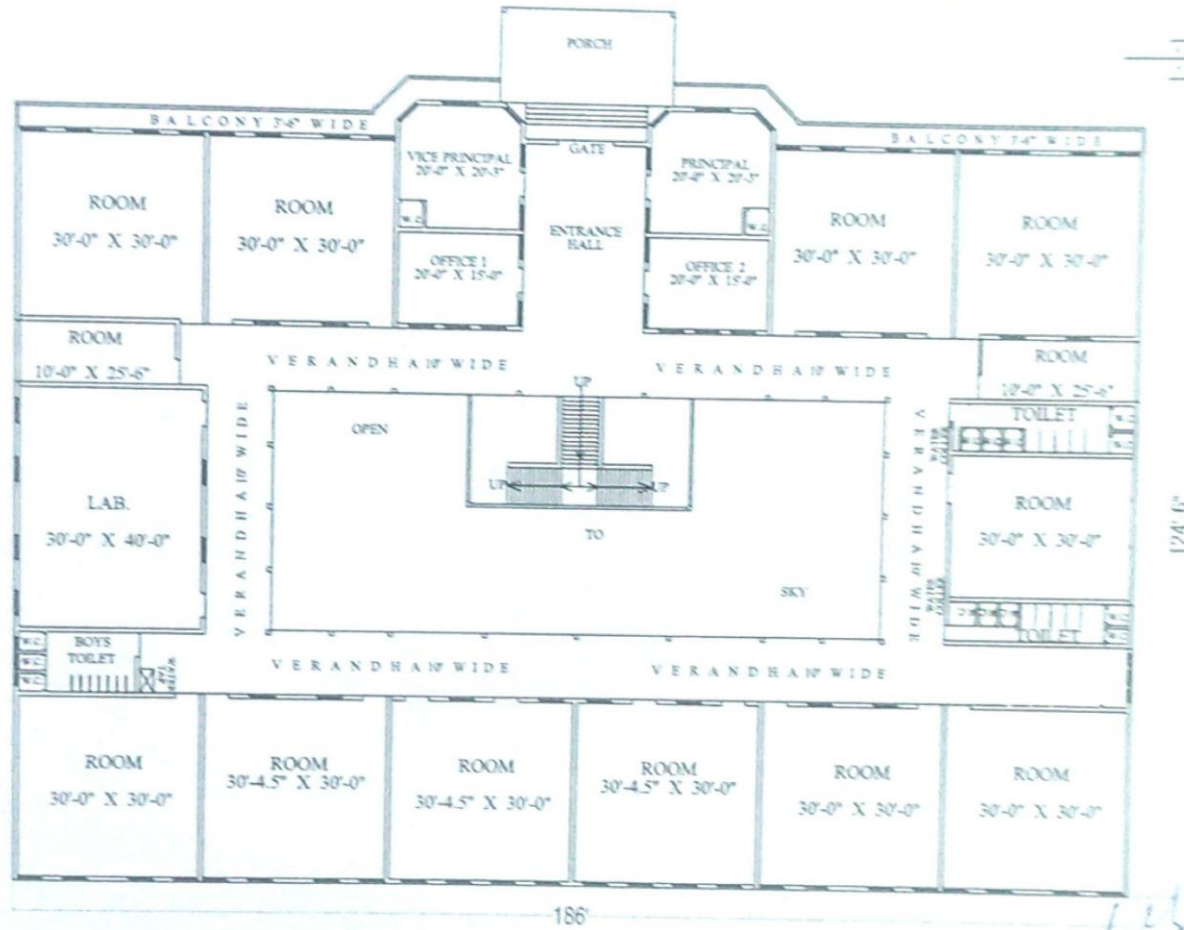

EXISTING BUILDING

GROUND FLOOR MAP

SAINI DESIGNER'S & ARCHITECT
KHETRI (BHUNJHUNU)
K.P. No. 204/1200/1/201

M.S.S.
महेंद्र सिंह
सहायक अभियन्ता
पं.स. खेतड़ी

मोबा.नं. : 6375730133

M.S.S.
महेंद्र सिंह
जगद्गुरु कृपालु महाविद्यालय समिति
जसरापुर खेतड़ी (बुन्देलखण्ड)